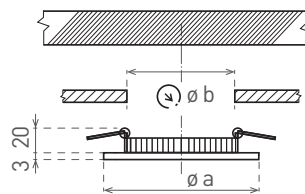

LED VEGA ROUND MATT CHROME

A++ A

NEUTRAL WHITE WARM WHITE

- LED 3W
- LED 6W
- LED 12W
- LED 18W
- LED 24W

- SÜLLYESZTETT, BEÉPÍTHETŐ LED SMD LÁMPA
- lámpatest: alumínium
- diffúzor/ bura: PS NANO
- energiatakarékos DOWNLIGHT típusú lámpa
- 85%- kal alacsonyabb energiafelhasználás
- a vékony design könnyebbé teszi az álmennyezetbe telepítést
- csomag tartalmazza a CCD LED tápegységet
- LED SMD 2835 technológia
- élettartam 25 000 óra (ErP az irányelv)

			color	W	lm	SMD LED	color	Tc CCT	a [mm]	b [mm]	kg	
	GXDW210	8592660115474	matt króm	3	210	15	neutrális fehér	3800K	90	70	0,14	1-100
	GXDW209	8592660115436	matt króm	3	210	15	meleg fehér	2800K	90	70	0,14	1-100
	GXDW102	8592660113203	matt króm	6	420	30	neutrális fehér	3800K	120	105	0,40	1-40
	GXDW075	8592660112053	matt króm	6	420	30	meleg fehér	2800K	120	105	0,40	1-40
	GXDW106	8592660113241	matt króm	12	850	60	neutrális fehér	3800K	170	155	0,35	1-30
	GXDW079	8592660112091	matt króm	12	850	60	meleg fehér	2800K	170	155	0,35	1-30
	GXDW110	8592660113289	matt króm	18	1350	90	neutrális fehér	3800K	225	205	0,55	1-20
	GXDW083	8592660112138	matt króm	18	1350	90	meleg fehér	2800K	225	205	0,55	1-20
	GXDW114	8592660113326	matt króm	24	1800	120	neutrális fehér	3800K	295	285	0,95	1-5
	GXDW087	8592660112176	matt króm	24	1800	120	meleg fehér	2800K	295	285	0,95	1-5