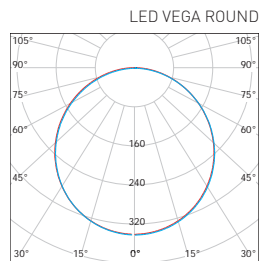

LED VEGA ROUND MATT CHROME

A++ A

NEUTRAL WHITE WARM WHITE

- LED 3W
- LED 6W
- LED 12W
- LED 18W
- LED 24W

- SÜLLYESZTETT, BEÉPÍTHETŐ LED SMD LÁMPA
- lámpatest: alumínium
- diffúzor/ bura: PS NANO
- energiatakarékos DOWNLIGHT típusú lámpa
- 85%- kal alacsonyabb energiafelhasználás
- a vékony design könnyebbé teszi az álmennyezetbe telepítést
- csomag tartalmazza a CCD LED tápegységet
- LED SMD 2835 technológia
- élettartam 25 000 óra (ErP az irányelv)

			color	W	lm	SMD LED	color	Tc CCT	a [mm]	b [mm]	kg	
	GXDW210	8592660115474	matt króm	3	210	15	neutrális fehér	3800K	90	70	0,14	1-100
	GXDW209	8592660115436	matt króm	3	210	15	meleg fehér	2800K	90	70	0,14	1-100
	GXDW102	8592660113203	matt króm	6	420	30	neutrális fehér	3800K	120	105	0,40	1-40
	GXDW075	8592660112053	matt króm	6	420	30	meleg fehér	2800K	120	105	0,40	1-40
	GXDW106	8592660113241	matt króm	12	850	60	neutrális fehér	3800K	170	155	0,35	1-30
	GXDW079	8592660112091	matt króm	12	850	60	meleg fehér	2800K	170	155	0,35	1-30
	GXDW110	8592660113289	matt króm	18	1350	90	neutrális fehér	3800K	225	205	0,55	1-20
	GXDW083	8592660112138	matt króm	18	1350	90	meleg fehér	2800K	225	205	0,55	1-20
	GXDW114	8592660113326	matt króm	24	1800	120	neutrális fehér	3800K	295	285	0,95	1-5
	GXDW087	8592660112176	matt króm	24	1800	120	meleg fehér	2800K	295	285	0,95	1-5